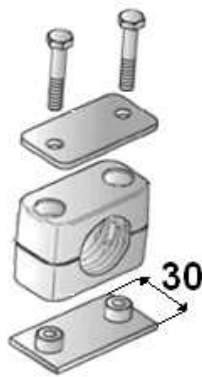

Clamps

Complete clamps light serie

Complete reinforced clamp

Stainless Steel

Page: 1/1

DIN 3015/1

Part n°	DN	GROUP	A	B	C	D	S
ZA41AZ06	6	G-1	36	20	16.5	37	0.4
ZA41AZ08	8	G-1	36	20	16.5	37	0.4
ZA41AZ10	10	G-1	36	20	16.5	37	0.4
ZA41AZ12	12	G-1	36	20	16.5	37	0.4
ZA41AZ14	14	G-2	42	26	19.5	43	0.6
ZA41AZ15	15	G-2	42	26	19.5	43	0.6
ZA41AZ16	16	G-2	42	26	19.5	43	0.6
ZA41AZ18	18	G-2	42	26	19.5	43	0.6
ZA41AZ20	20	G-3	50	33	21	46	0.6
ZA41AZ22	22	G-3	50	33	21	46	0.6
ZA41AZ25	25	G-3	50	33	21	46	0.6
ZA41AZ28	28	G-4	60	40	24	52	0.6
ZA41AZ30	30	G-4	60	40	24	52	0.6
ZA41AZ38	38	G-5	71	52	32	68	0.8
ZA41AZ40	40	G-5	71	52	32	68	0.8
ZA41AZ42	42	G-5	71	52	32	68	0.8