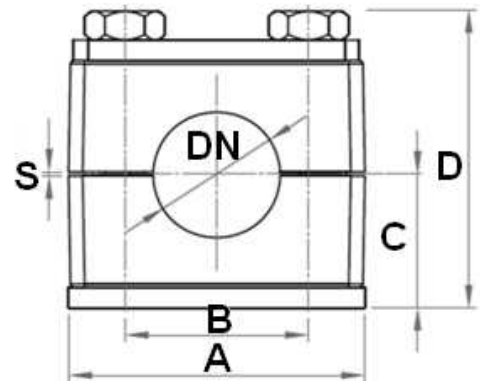

Clamps

Complete clamps light serie

Complete reinforced clamp

Stainless Steel

Page: 1/1

DIN 3015/1

Part n°	DN	GROUP	A	B	C	D	S
ZA41AZ06	6	G-1	36	20	16.5	37	0.4
ZA41AZ08	8	G-1	36	20	16.5	37	0.4
ZA41AZ10	10	G-1	36	20	16.5	37	0.4
ZA41AZ12	12	G-1	36	20	16.5	37	0.4
ZA41AZ14	14	G-2	42	26	19.5	43	0.6
ZA41AZ15	15	G-2	42	26	19.5	43	0.6
ZA41AZ16	16	G-2	42	26	19.5	43	0.6
ZA41AZ18	18	G-2	42	26	19.5	43	0.6
ZA41AZ20	20	G-3	50	33	21	46	0.6
ZA41AZ22	22	G-3	50	33	21	46	0.6
ZA41AZ25	25	G-3	50	33	21	46	0.6
ZA41AZ28	28	G-4	60	40	24	52	0.6
ZA41AZ30	30	G-4	60	40	24	52	0.6
ZA41AZ38	38	G-5	71	52	32	68	0.8
ZA41AZ40	40	G-5	71	52	32	68	0.8
ZA41AZ42	42	G-5	71	52	32	68	0.8